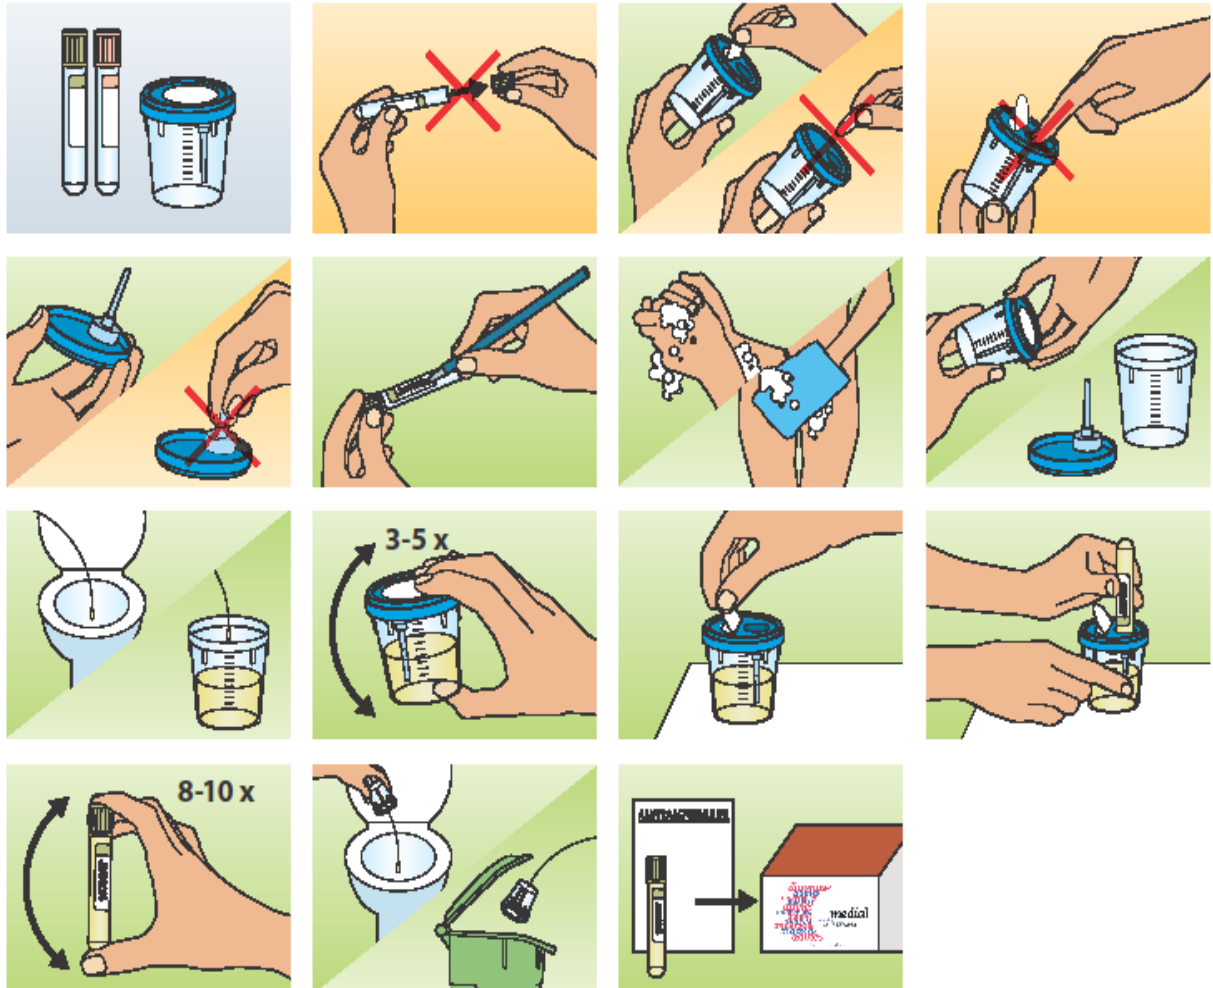

## Urineverzamelstelsel, portie urine

### Monstername uit urinepotje

2 soorten buizen:

- lang 6 ml, zonder toevoeging
- Klein 4 ml, met Sodium borate

Welke urine onderzoek gaat uit welke buis? [Zie pagina 2](#)

**Voor ieder onderzoek wordt gevraagd om de juiste buizen te vullen en in te leveren met de benodigde aanvraagformulieren!!**